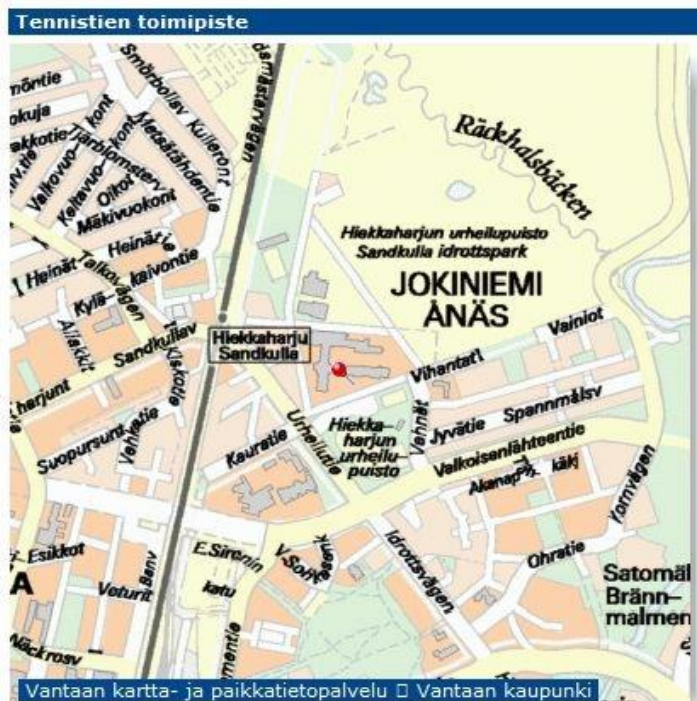

Tapahtumapaikkaa lähinnä sijaitsevat hotellit:

Sokos Hotel Vantaa

Hertaksentie 2, 01300 Vantaa

puh. 020 1234 618, fax. 010 7850 150

www.sokoshotels.fi

Hotelli Tikkurila

Tikkurilan urheilupuisto

Läntinen Valkoisenlähteentie 52, 01300 Vantaa

Puh. 043 825 2928

www.hotellitikkurila.fi